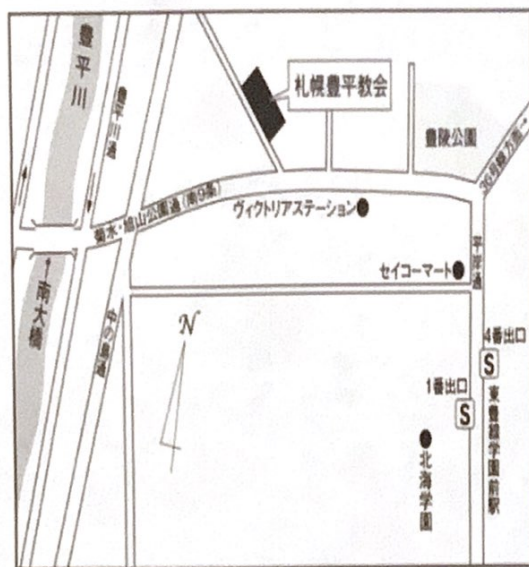

移動スーパー「とくし丸」が 札幌豊平教会 駐車場にやってきます！

日頃大型スーパーが遠くて大変という方等のためにと、お願いして
ました「移動スーパーとくし丸」が、教会前に来てくれることとなりま
した。

5月11日を初回として、毎週木曜日に上記の時間帯に営業致します。

野菜やお魚・お肉、ティッシュなどの日用品から、お弁当・お総菜・
お菓子など多くの商品を載せて、対面販売となります。

地域の皆様のご来店 😊、心よりお待ちしております。

札幌豊平教会ご案内図

札幌市豊平区豊平6条3丁目5-15 ☎011-811-6838